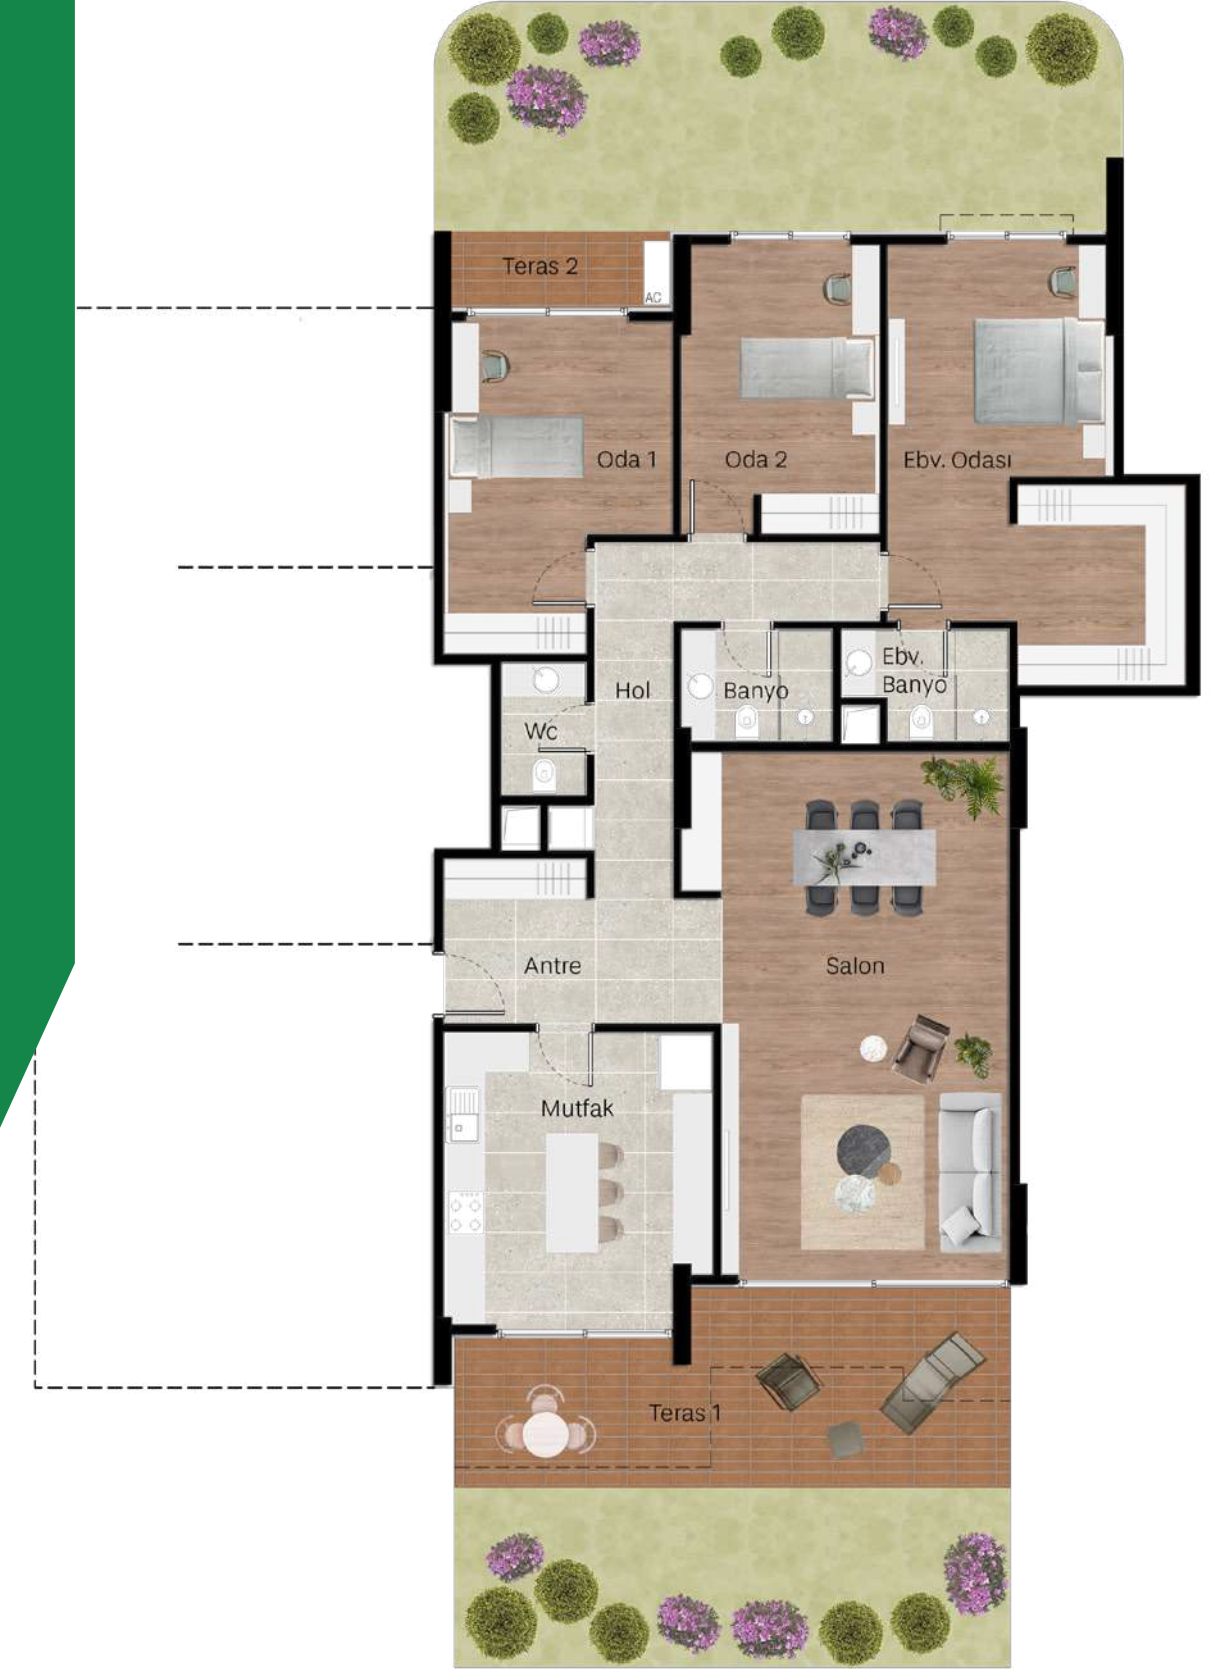

Tip F - 3+1 (Zemin Kat)

Daire Brüt Alanı 251 m²
Daire Net Alanı 171.92 m²

Antre	9.02 m²
Mutfak	17.29 m²
Salon	35.17 m²
Wc	2.42 m²
Hol	10.26 m²
Banyo	3.66 m²
Oda 1	14.54 m²
Oda 2	12.51 m²
Ebeveyn Odası	23.17 m²
Ebeveyn Banyo	3.64 m²
Teras 1	21.82 m²
Teras 2	3.79 m²